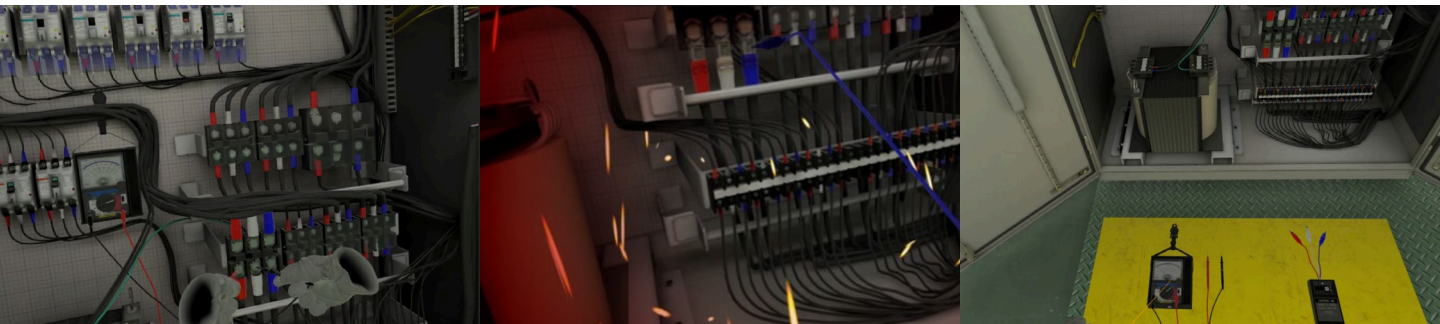

販売形態

サブスク

買い切り

レンタル

対応機種

Quest

Pico

分電盤作業時の短絡事故体験を通し、安全行動に繋げる

本コンテンツでは、交流分電盤における低圧受電確認作業時の短絡事故を再現しております。テスターや検相器を用いた受電確認作業は、機器の正しい使用方法や作業手順、安全対策を怠ってしまうと、重大な災害に繋がるお恐れがあります。短絡災害の体験を通じて、安全行動の重要性を再認識し、安全意識の向上にお役立てください。

ショールームにてデモ体験頂けます（完全予約制）

本件に関するお問い合わせ

担当：下川/荻野/吉田/森根