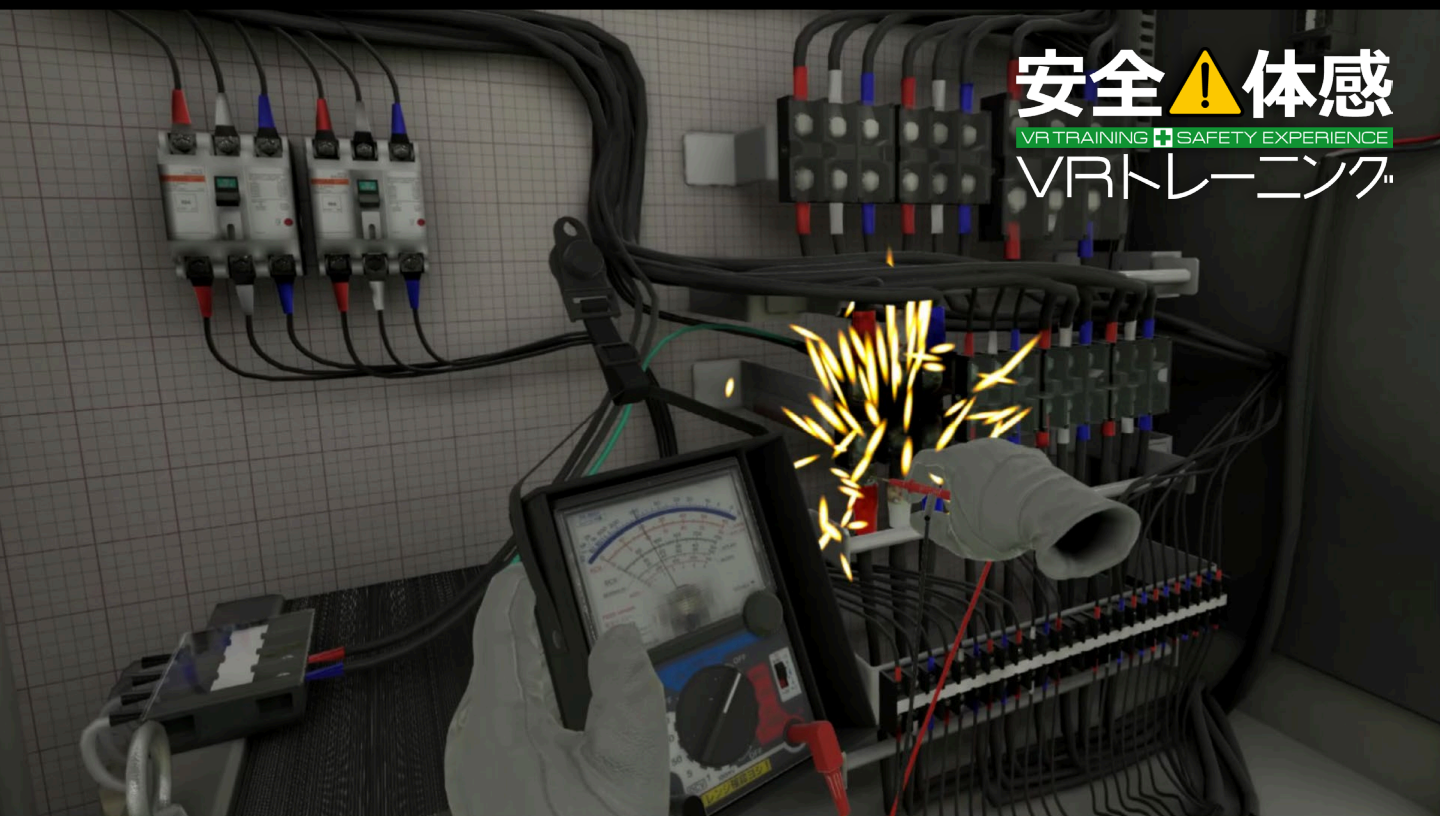

安全 ⚠ 体感

VR TRAINING + SAFETY EXPERIENCE

VR トレーニング

分電盤短絡事故体験

監修：富士電機株式会社

販売価格：55万円(税込)

教育のねらい

- ・ テスター、検相器を使用した短絡事故の被災体験による安全意識の向上
- ・ フィードバックにより、正しい作業手順や注意事項を再認識して学習

販売形態

サブスク

買い切り

レンタル

対応機種

Quest

Pico

分電盤作業時の短絡事故体験を通し、安全行動に繋げる

本コンテンツでは、交流分電盤における低圧受電確認作業時の短絡事故を再現しております。テスターや検相器を用いた受電確認作業は、機器の正しい使用方法や作業手順、安全対策を怠ってしまうと、重大な災害に繋がるお恐れがあります。短絡災害の体験を通じて、安全行動の重要性を再認識し、安全意識の向上にお役立てください。

ショールームにてデモ体験頂けます（完全予約制）

本件に関するお問い合わせ

担当：下川/荻野/吉田/森根